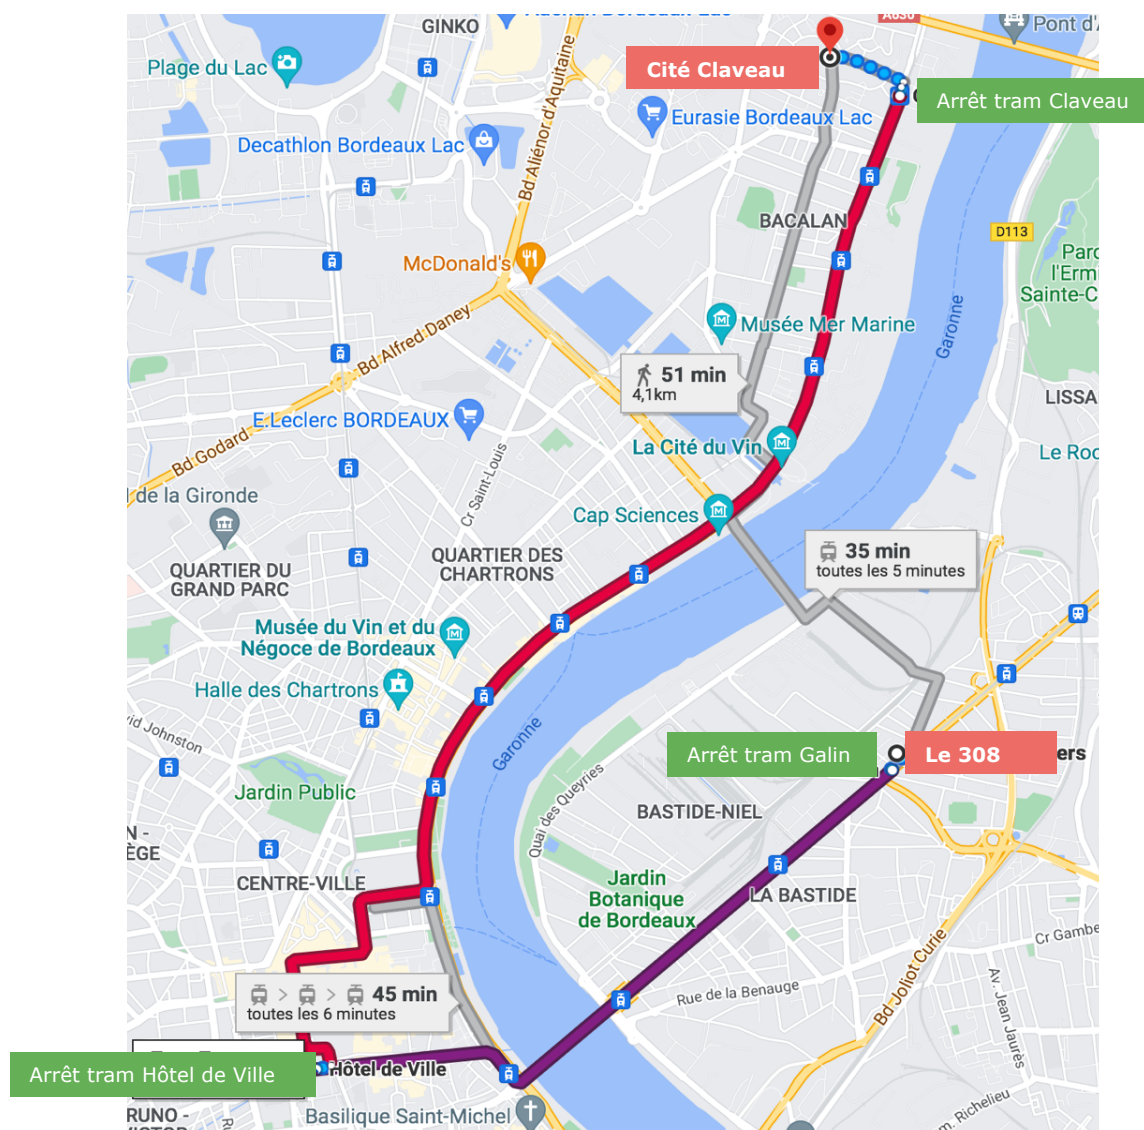

Archipride 3 juin 2022

Adresses :

- ➡ 9h45 - Le 308 - Ordre des architectes : 308 avenue Thiers, Bordeaux
- ➡ 10h30 - Cité Claveau – 31 bis rue Léon Blum, Bordeaux

Trajet :

Du 308 à la Cité Claveau : prendre le **Tram A** à l'arrêt « **Galin** » devant le 308 en direction du « **Haillan Rostand** » ou du « **Pin Galant** », descendre à l'arrêt « **Hôtel de Ville** », prendre le **Tram B** au même arrêt en direction « **Claveau** » ou « **Berges de la Garonne** » et descendre à l'arrêt « **Claveau** ». Continuer à pied rue Léon Blum.