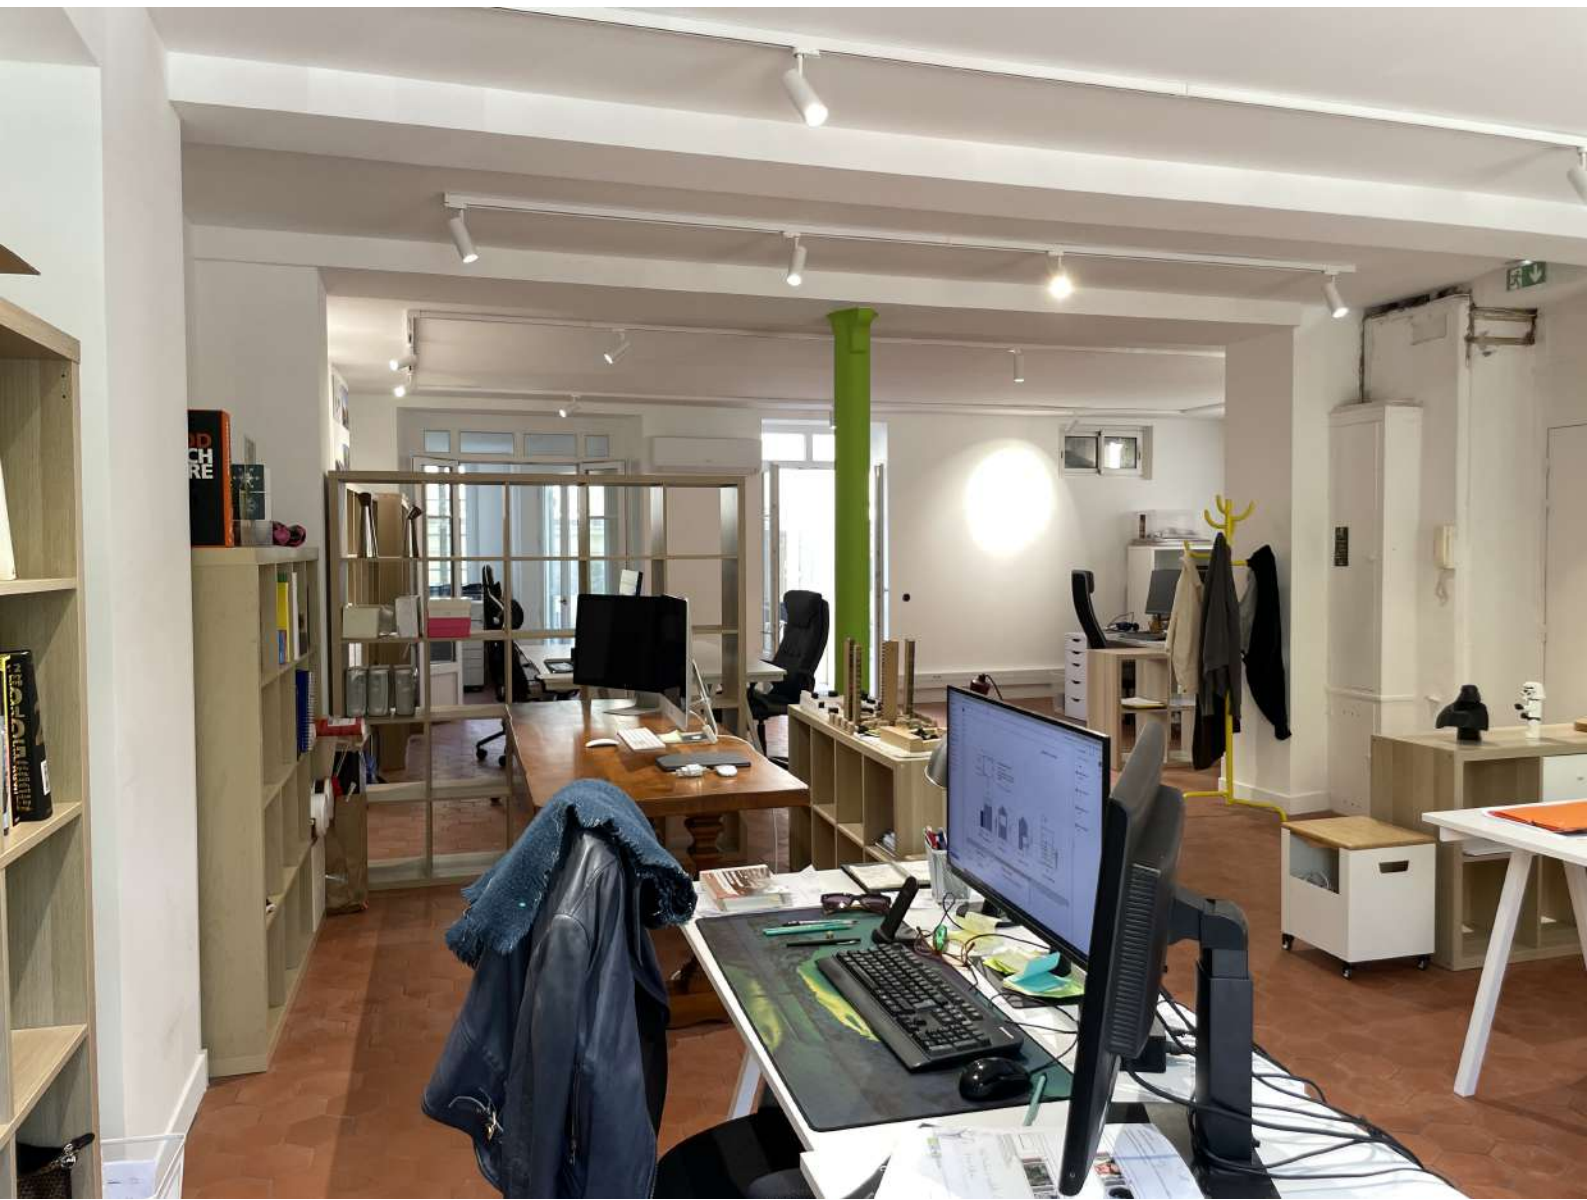

Nice centre

(R)espire paysage
Places disponibles

100cm
1m
1000mm

REF: 9657
Clairefontaine
Clairefontaine
Clairefontaine

100cm
1m
1000mm

vestre
RAL colour fan
RAL